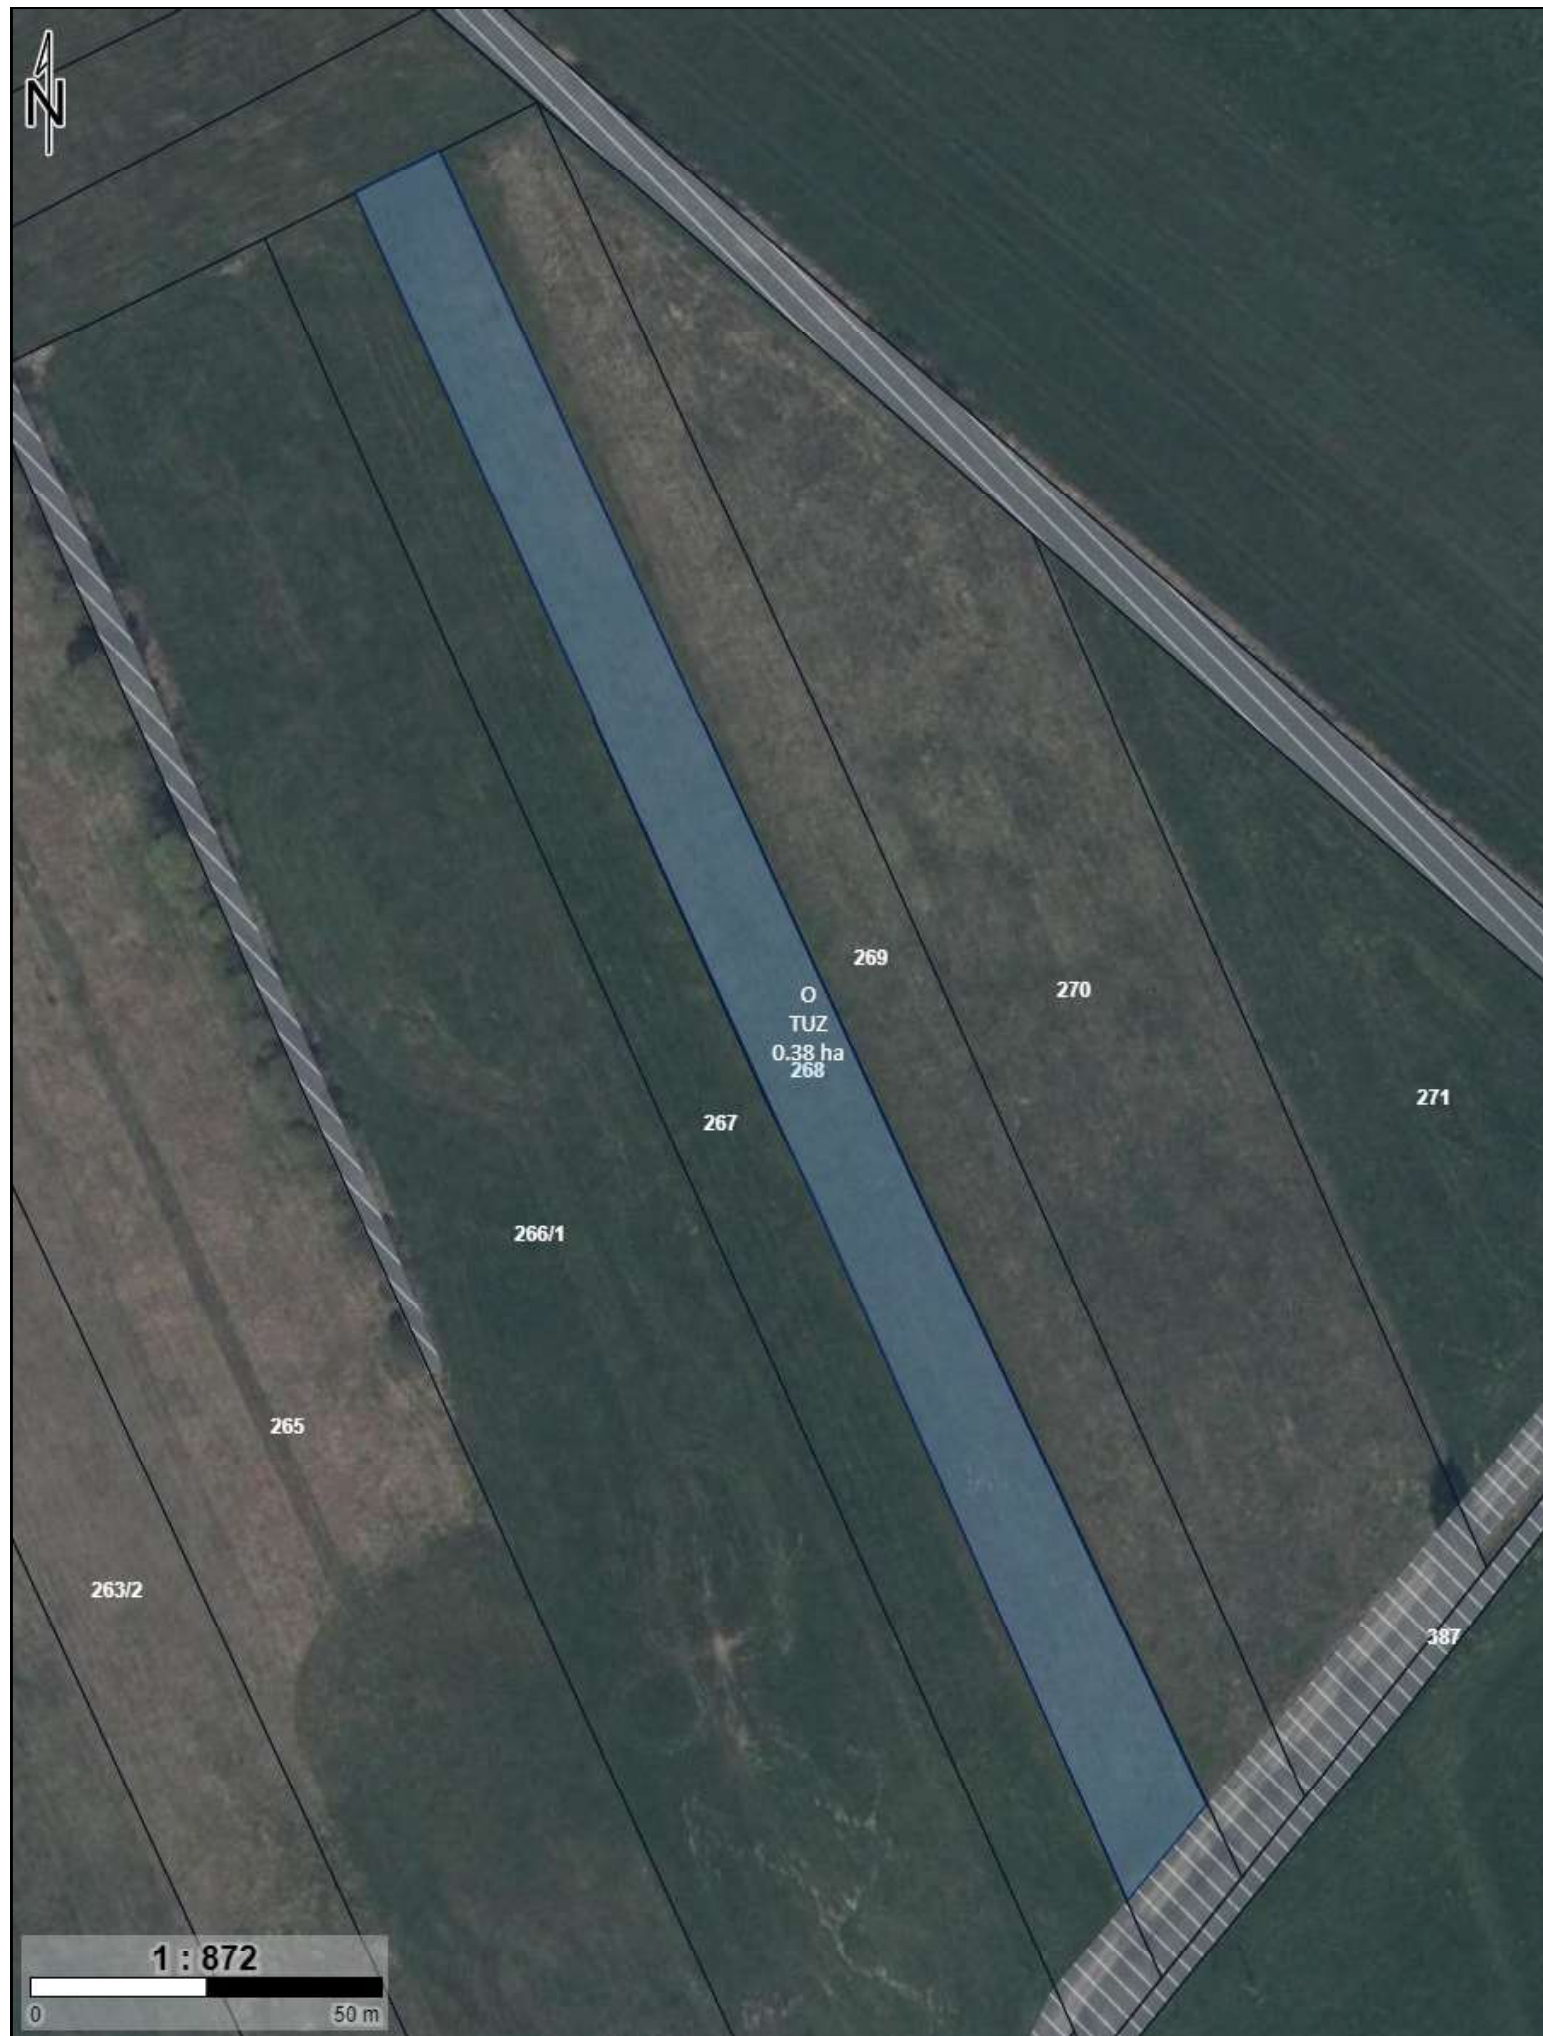

Numer producenta 047321724

K

Nr mapy 8/24

Nazwa

GU: ONW_2327, PWD_2327

DzRef: 448

1 : 758

0 50 m