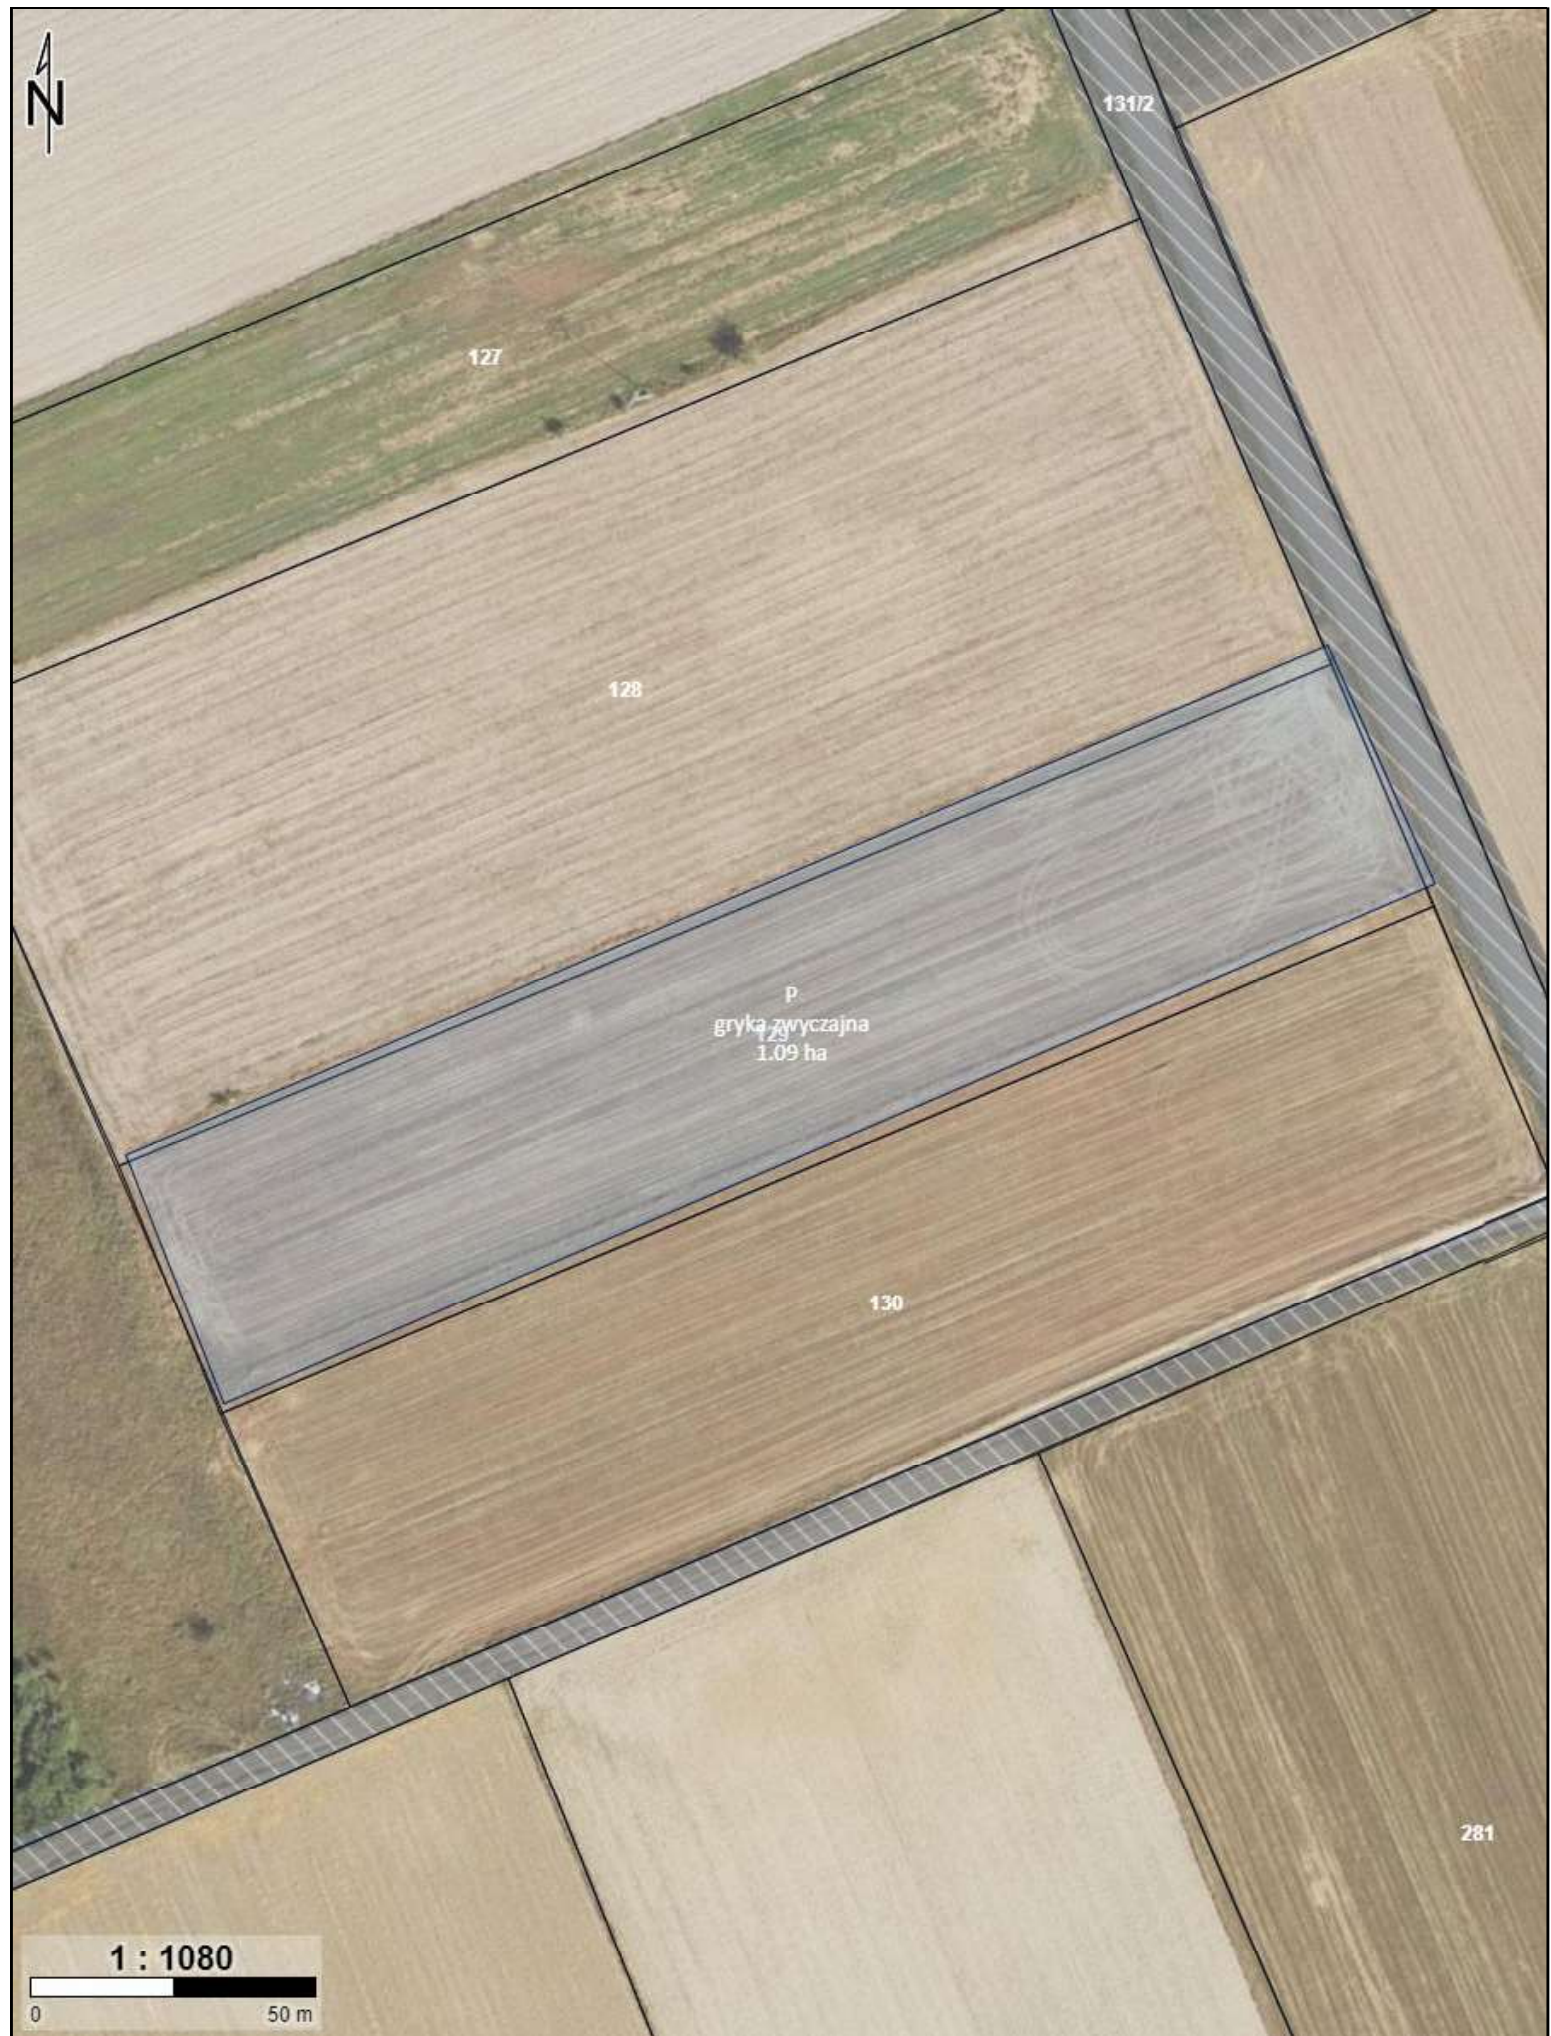

Numer producenta 047321724

K

Nr mapy 8/24

Nazwa

GU: ONW_2327, PWD_2327

DzRef: 448

1 : 758

0 50 m